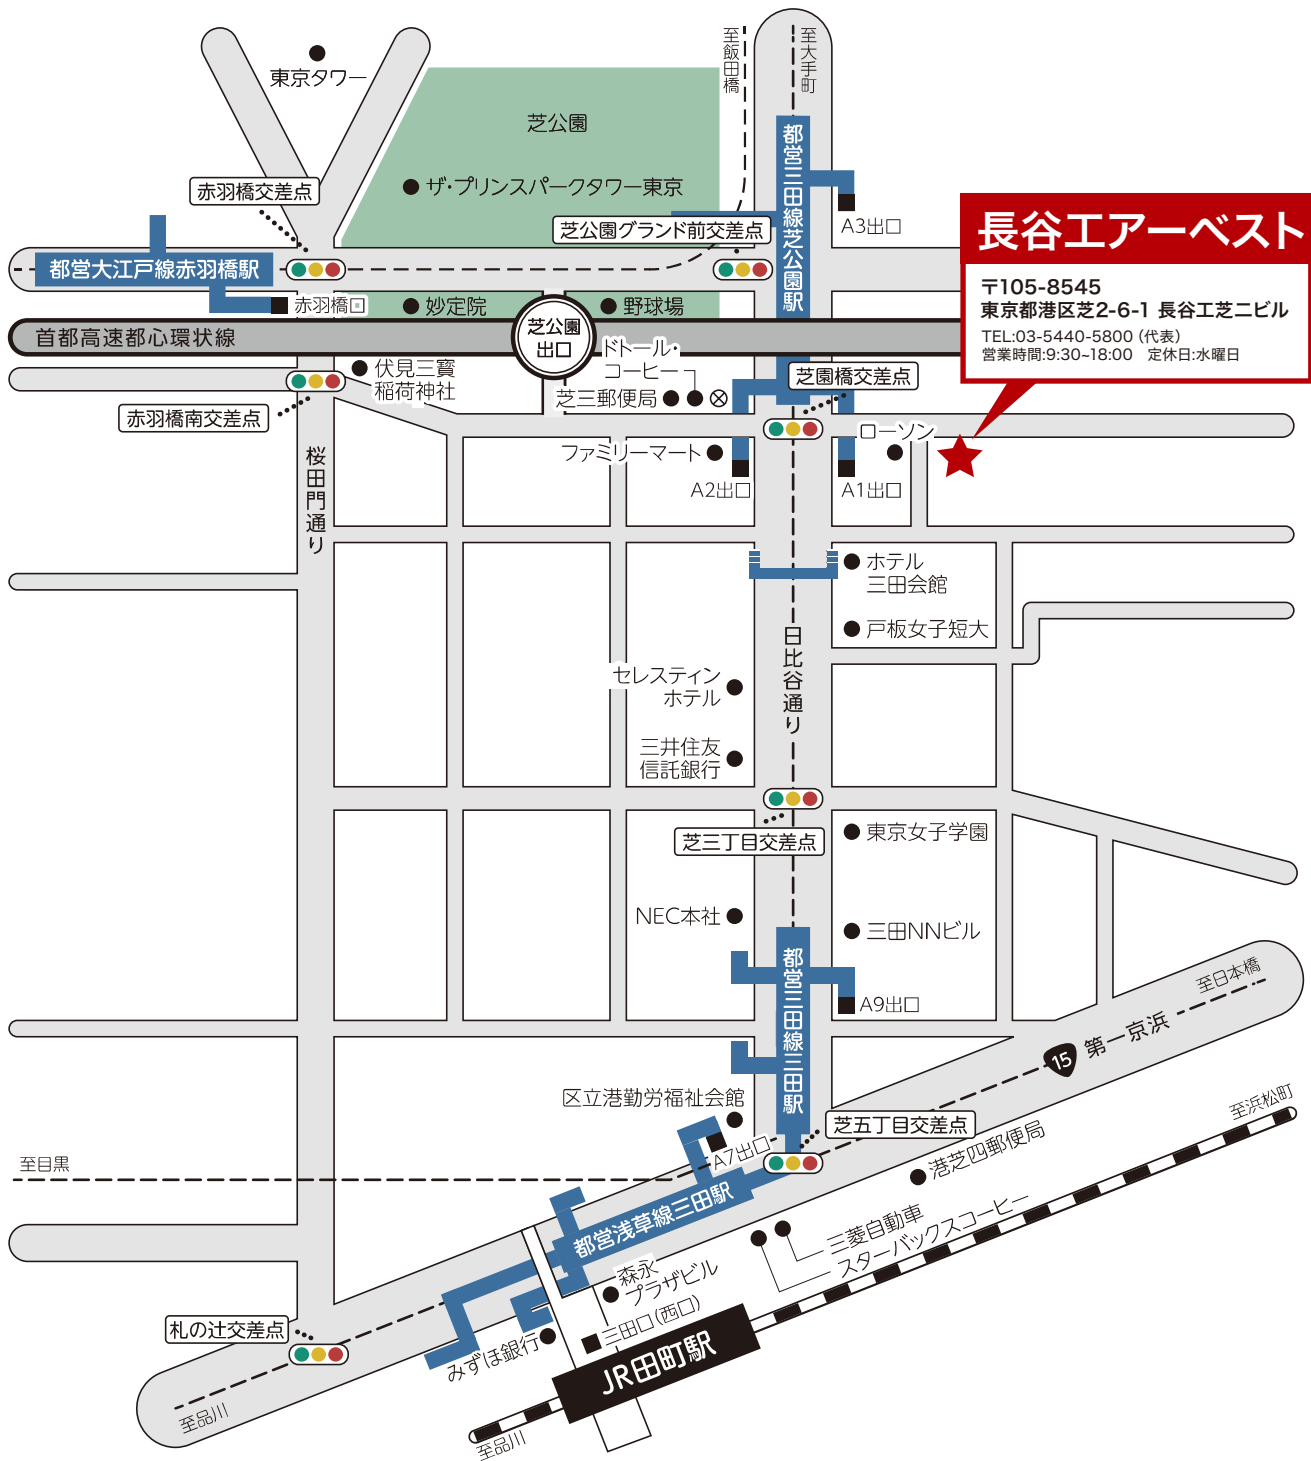

# ■ ご案内図

**長谷エアベスト**  
 〒105-8545  
 東京都港区芝2-6-1 長谷工芝ビル  
 TEL:03-5440-5800 (代表)  
 営業時間:9:30-18:00 定休日:水曜日

 <b>長谷エアベストへのアクセス</b>	・ 都営三田線「芝公園」駅 ..... A1出口 徒歩2分(約130m) ※ベビーカーなどでエレベーターをご利用の場合はA3出口 徒歩4分(約270m)となります。
	・ 都営浅草線・三田線「三田」駅 ..... A9出口 徒歩7分(約550m)
	・ 都営大江戸線「赤羽橋」駅 ..... 赤羽橋口 徒歩9分(約700m)
	・ JR京浜東北線・山手線「田町」駅 ..... 三田口(西口) 徒歩12分(約940m)