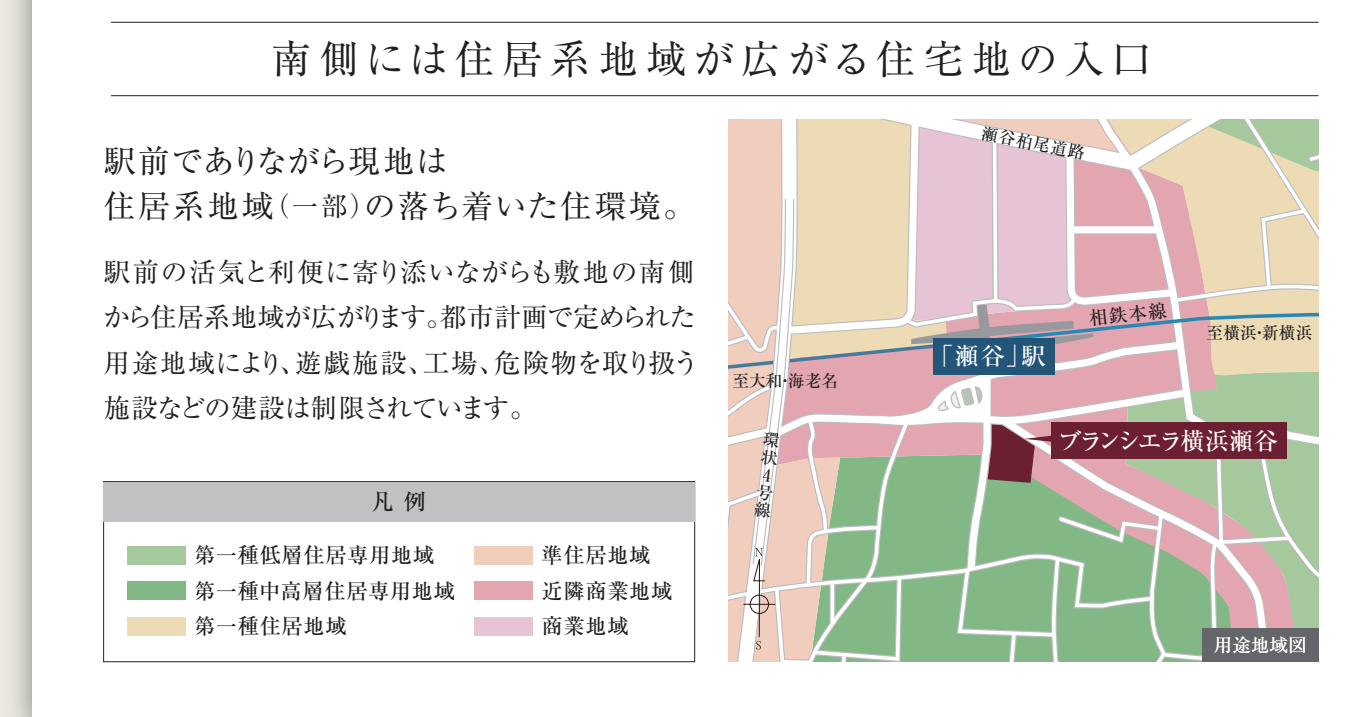

GOURMET

- 1 たまごcageごはん (徒歩2分/約100m)
  - 住所: 横浜市瀬谷区瀬谷4-9-1
  - 営業時間: 10:00-17:00
  - 定休日: 日曜日・祝日
- 2 GINKGO CAFE (徒歩2分/約100m)
  - 住所: 横浜市瀬谷区瀬谷4-8-11
  - 営業時間: 8:00-18:00
  - 定休日: 木曜日・金曜日・祝日
- 3 our house (徒歩4分/約200m)
  - 住所: 横浜市瀬谷区瀬谷5-2-1
  - 営業時間: 水-日 11:30-18:00
  - 定休日: 月・火曜日
- 4 Ristorante 12 APOSTOLI (徒歩5分/約300m)
  - 住所: 横浜市瀬谷区本郷3-27-2 UOSHINJIビル2階
  - 営業時間: ランチ 11:30-15:00 デイナー 17:30-22:00
  - 定休日: 月曜日・第3火曜日

お洒落なカフェやレストランが点在し、美味しい時間を楽しめます。

MEDICAL

- 1 杉浦歯科医院.....徒歩1分/約30m
- 2 瀬谷医院(内科一般(総合診療)).....徒歩1分/約40m
- 3 くりむらクリニック(アレルギー科、皮膚科、歯科).....徒歩2分/約120m
- 4 セヤ皮膚科クリニック(皮膚科).....徒歩3分/約170m
- 5 さくら整形外科(整形外科 リハビリテーション科).....徒歩3分/約200m
- 6 瀬谷腎クリニック(人工透析内科).....徒歩3分/約210m
- 7 横浜産生病院(内科、耳鼻咽喉科、外科、整形外科、皮膚科、形成外科) 徒歩6分/約470m